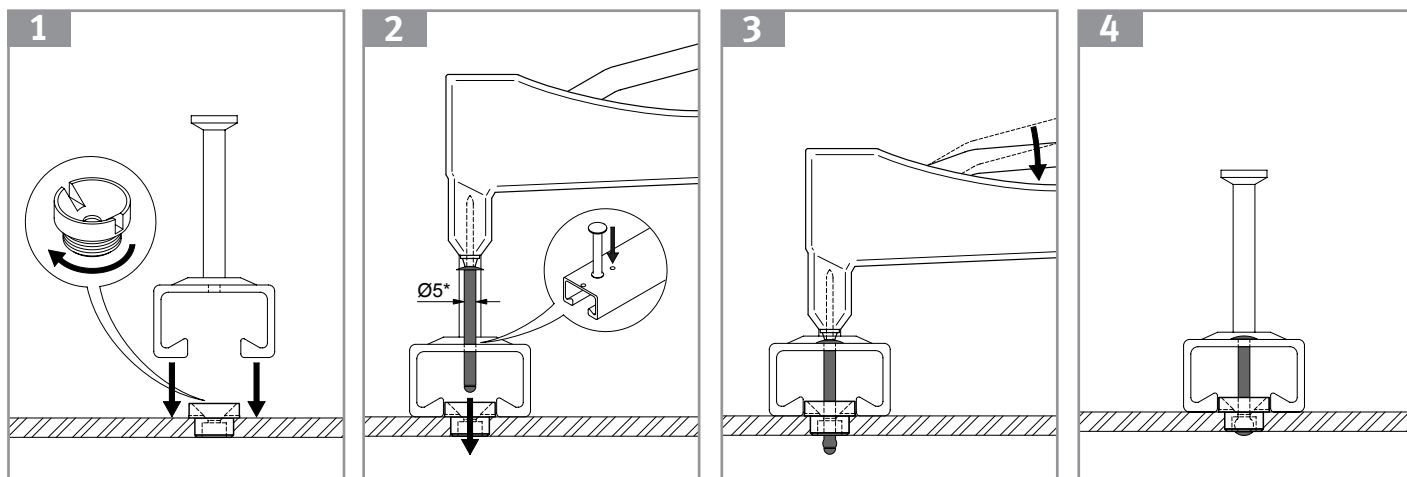

JORDAHL® Installationskonus JIC

DE Einbauanleitung

JORDAHL® Installation Conus JIC

EN Installation Instructions

JORDAHL® Cône d'installation JIC

FR Notice de montage

03-2017/1./LIT-JIC-MA-DE

- * DE Blindniet Alu / Stahl
- EN Blind rivet aluminium / steel
- FR Rivet aveugle alu / acier